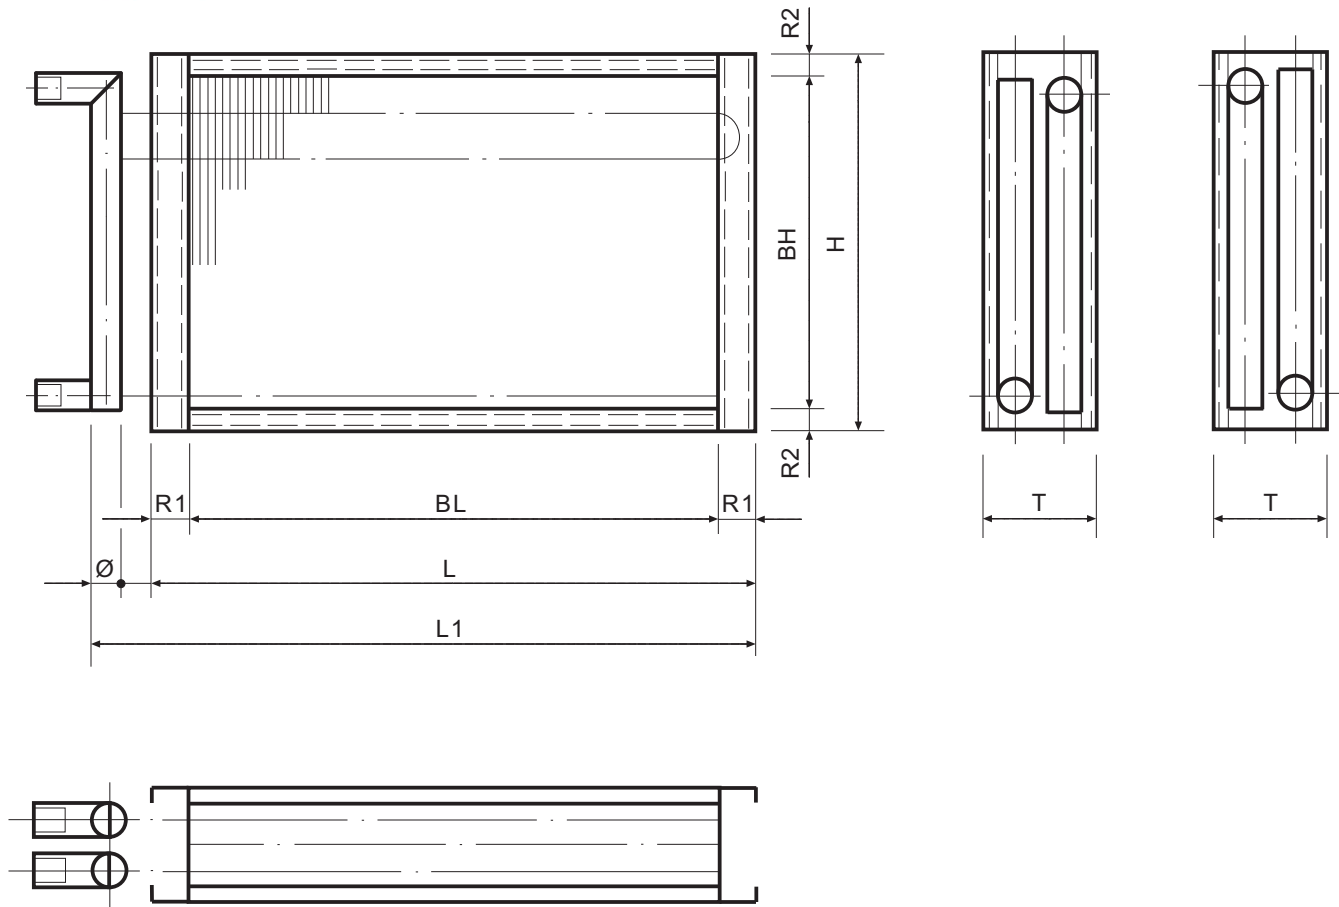

## Wärmetauscher für Kanaleinbau

für PWW, PKW, Sole  
Maßbezeichnung, Typenschlüssel

### Typenschlüssel

W 10 / 1250 / 3R / 5K / 2 Cu Al 121